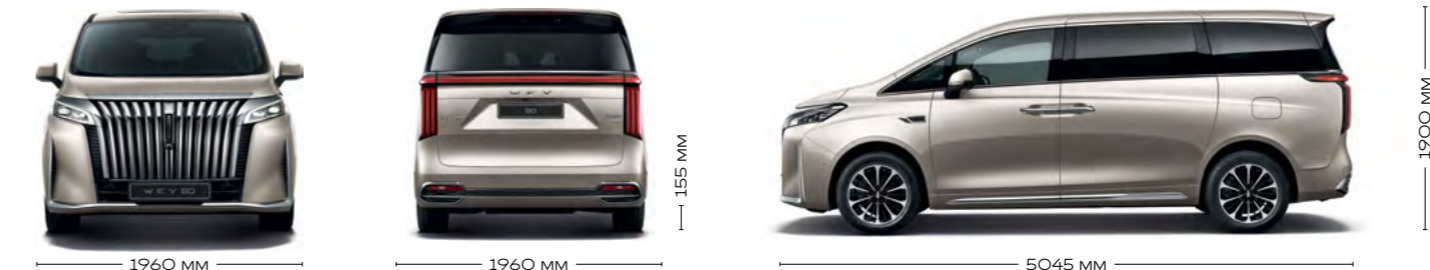

ООО «Хавейл Мотор Рус» оставляет за собой исключительное право вносить любые конструктивные изменения в любую комплектацию автомобиля без предварительного уведомления. Представленная информация, касающаяся автомобилей, носит информационный характер и не является публичной офертой.

ГАБАРИТНЫЕ РАЗМЕРЫ

Комплектация Premium

Комплектация Business Lounge