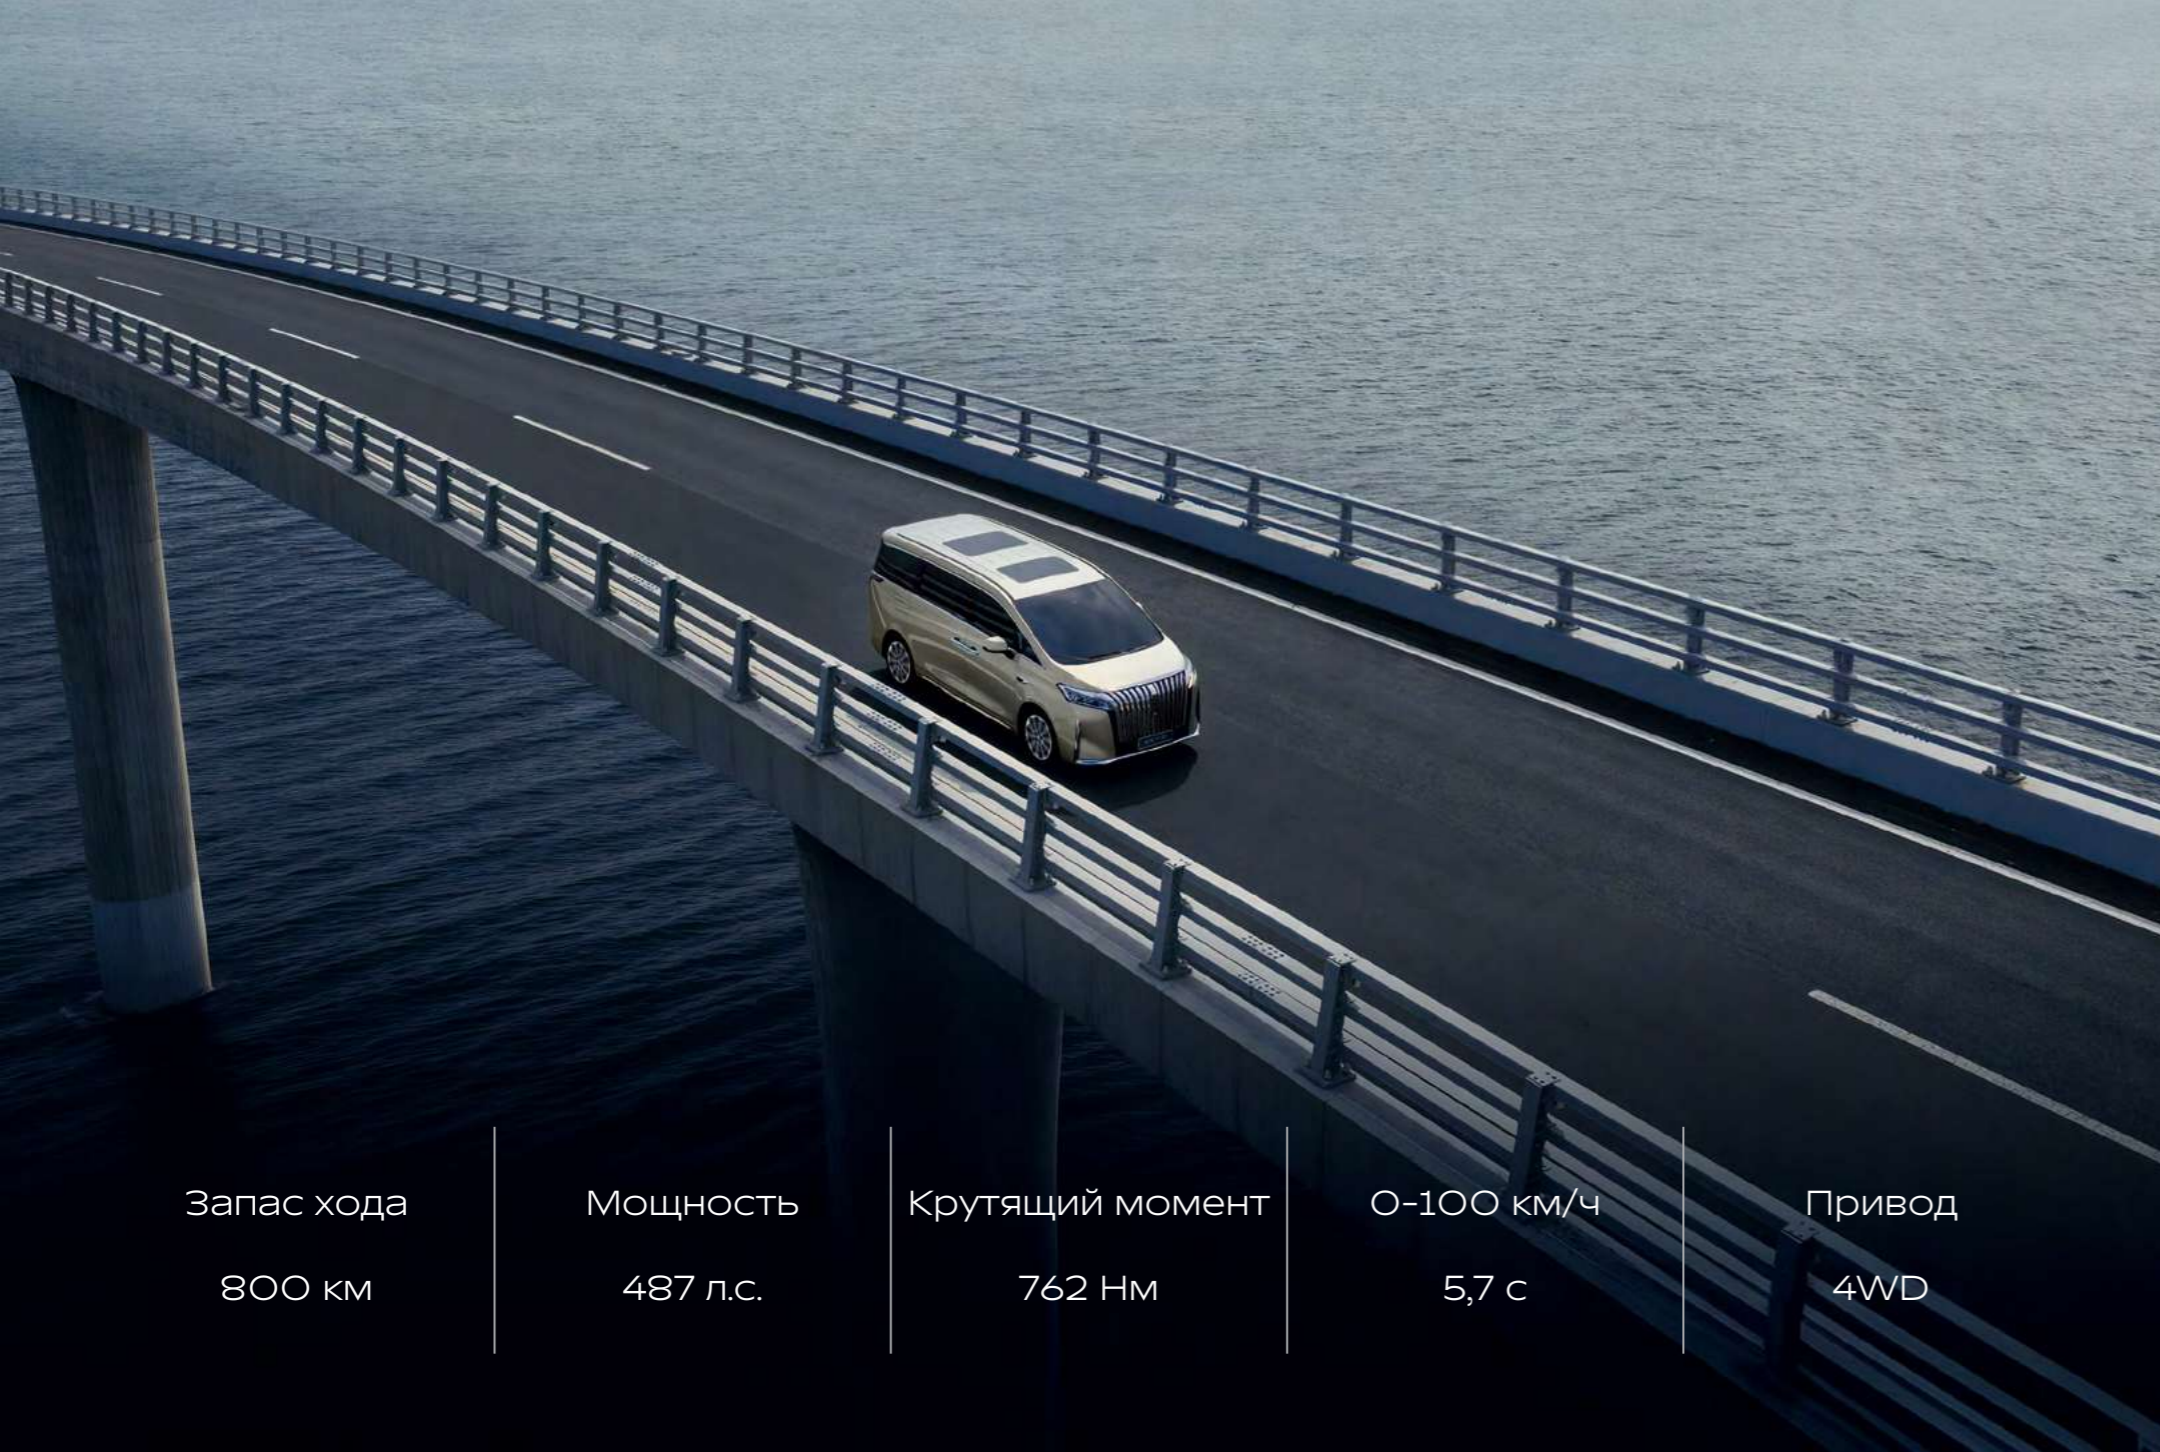

### НЕОСПОРИМОЕ ВЛИЯНИЕ

WEY 80 Premium превосходно передает ощущение силы и ваш утонченный вкус. Уникальное впечатление, которое он производит, складывается из деталей: изящного рисунка колесных дисков и лаконичного дизайна светодиодной оптики. Четкая геометрия кузова сбалансирована элегантными изгибами линий. Один из знаковых элементов, являющийся основой образа минивэнов WEY 80, — хромированная решетка радиатора, которая получила название «водопад». Она формирует и подчеркивает элитарный образ автомобиля.